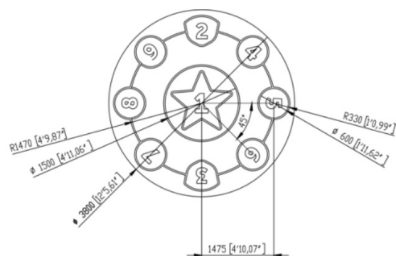

Lappset Sona Funky Floor Kunstgras Non-Infill

290121

De Sona Funky Floor Kunstgras Non-Infill is een onderhoudsvriendelijke speelvloer met een vezellengte van 15 mm, speciaal ontworpen voor de Lappset Sona. Met een diameter van 3,8 meter biedt deze vloer voldoende ruimte voor interactief spel. Dankzij het non-infill ontwerp is instrooien met zand niet nodig, wat zorgt voor een schone en veilige spelomgeving. Ideaal voor zowel binnen- als buitengebruik op speelplekken, schoolpleinen en in de openbare ruimte.