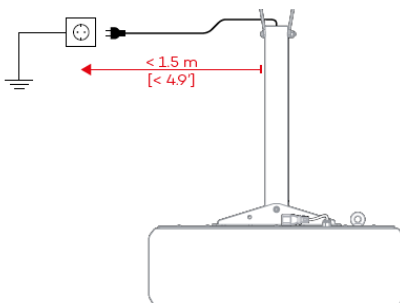

Lappset Luna

290200

De Lappset Luna is een interactieve dans- en speelplek die elke binnenruimte omtovert tot een levendige ontmoetingsplek. Dankzij geavanceerde sensortechnologie reageert Luna direct op beweging, geluid en muziek, waardoor spelers worden uitgedaagd om samen te dansen, spelen en ontdekken. Met een diameter van slechts 3,8 meter biedt Luna plaats aan meer dan tien spelers tegelijk, zonder fysieke barrières. Of het nu in een school, zorginstelling of winkelcentrum is, Luna stimuleert beweging, samenwerking en plezier voor alle leeftijden.