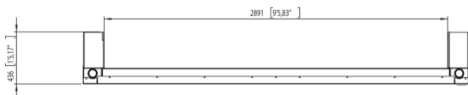

Lappset Sutu Balmuur

290300

De Lappset Sutu is een interactieve balmuur met 16 verlichte panelen die reageren op balcontact. Met diverse spellen die precisie, snelheid en reactievermogen stimuleren, daagt de Sutu spelers van alle leeftijden en niveaus uit tot actief bewegen. Geschikt voor voetbal, handbal, tennis en meer, en inzetbaar op schoolpleinen, sportparken en in de openbare ruimte. De Sutu is robuust, vandalismebestendig en zowel binnen als buiten te gebruiken. Via de app kunnen scores worden bijgehouden en nieuwe spellen worden toegevoegd, wat zorgt voor blijvende speelwaarde.