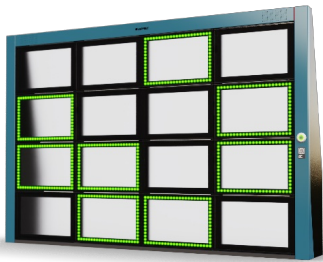

Lappset Sutu Balmuur

290300

De Lappset Sutu is een interactieve balmuur met 16 verlichte panelen die reageren op balcontact. Met diverse spellen die precisie, snelheid en reactievermogen stimuleren, daagt de Sutu spelers van alle leeftijden en niveaus uit tot actief bewegen. Geschikt voor voetbal, handbal, tennis en meer, en inzetbaar op schoolpleinen, sportparken en in de openbare ruimte. De Sutu is robuust, vandalismebestendig en zowel binnen als buiten te gebruiken. Via de app kunnen scores worden bijgehouden en nieuwe spellen worden toegevoegd, wat zorgt voor blijvende speelwaarde.