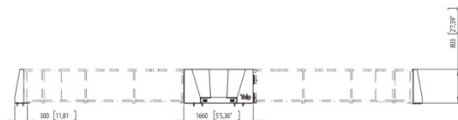

Lappset Toro 4 Interactieve Goals

290400

De Lappset Toro is een interactief sportveld dat traditionele doelen vervangt door vier slimme panelen met LED-verlichting en sensoren. Spelers worden uitgedaagd om constant te bewegen, tactisch te denken en samen te werken. Met diverse spellen en moeilijkheidsgraden is het geschikt voor alle leeftijden en niveaus. Ideaal voor scholen, sportclubs en recreatieplekken die beweging en plezier willen combineren.