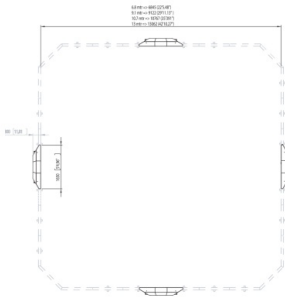

Lappset Toro 4 Interactieve Goals

290400

De Lappset Toro is een interactief sportveld dat traditionele doelen vervangt door vier slimme panelen met LED-verlichting en sensoren. Spelers worden uitgedaagd om constant te bewegen, tactisch te denken en samen te werken. Met diverse spellen en moeilijkheidsgraden is het geschikt voor alle leeftijden en niveaus. Ideaal voor scholen, sportclubs en recreatieplekken die beweging en plezier willen combineren.