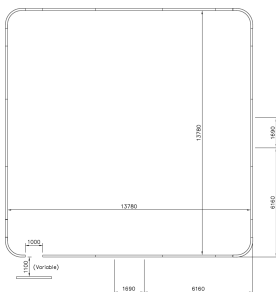

Lappset Toro Ace Arena Boarding 13,8 x 13,8m met Toegangssluis

290445M

De Toro Ace Arena 13,8 x 13,8 m met toegangssluis is een ruim, modulair sportveld, ontworpen om te worden gecombineerd met de interactieve Toro-doelen. De geïntegreerde toegangssluis biedt een veilige en inclusieve toegang tot het speelveld, ook voor mindervalide spelers. De robuuste houten boarding met natuurlijke uitstraling past naadloos in elke buitenruimte. Ideaal voor scholen en sportparken die een dynamische, toegankelijke sportoplossing zoeken.