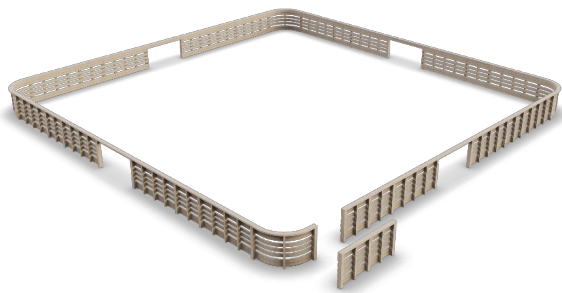

Lappset Toro Ace Arena Boarding 13,8 x 13,8m met Toegangssluis

290445M

De Toro Ace Arena 13,8 x 13,8 m met toegangssluis is een ruim, modulair sportveld, ontworpen om te worden gecombineerd met de interactieve Toro-doelen. De geïntegreerde toegangssluis biedt een veilige en inclusieve toegang tot het speelveld, ook voor mindervalide spelers. De robuuste houten boarding met natuurlijke uitstraling past naadloos in elke buitenruimte. Ideaal voor scholen en sportparken die een dynamische, toegankelijke sportoplossing zoeken.