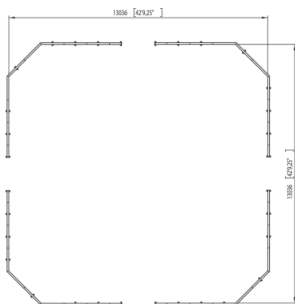

Lappset Toro HPL Boarding L

290450

De Toro HPL Boarding L (13 x 13 m) is een gesloten, modulaire omheining die perfect aansluit op de interactieve Toro-doelen. Dankzij de volledig gesloten opstelling zonder ingang wordt een intensieve en tactische speelomgeving gecreëerd. De 45° hoeken stimuleren dynamisch spel en maken slimme passes via de boarding mogelijk. De HPL-panelen zijn onderhoudsarm en weersbestendig. Ideaal voor locaties die een robuuste en esthetisch aantrekkelijke sportoplossing zoeken.