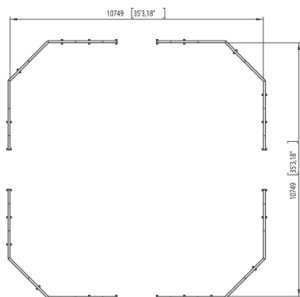

Lappset Toro HPL Boarding M

290451

De Toro HPL Boarding M (10,7 x 10,7 m) is een gesloten, modulaire omheining die perfect aansluit op de interactieve Toro-doelen. Dankzij de volledig gesloten opstelling zonder ingang wordt een intensieve en tactische speelomgeving gecreëerd. De 45° hoeken stimuleren dynamisch spel en maken slimme passes via de boarding mogelijk. De HPL-panelen zijn onderhoudsarm en weersbestendig. Ideaal voor locaties die een robuuste en esthetisch aantrekkelijke sportoplossing zoeken.