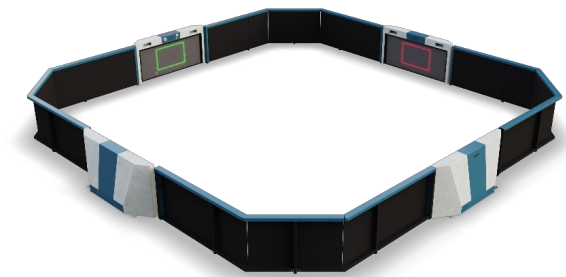

Lappset Toro HPL Boarding XS

290453

De Toro HPL Boarding XS (6,8 x 6,8 m) is een compacte, volledig gesloten omheining die perfect aansluit op de interactieve Toro-doelen. Spelers betreden het veld door over de boarding te klimmen, wat zorgt voor een afgesloten en intensieve speelomgeving. De 45° hoeken stimuleren dynamisch spel en maken slimme passes via de boarding mogelijk. De HPL-panelen zijn onderhoudsarm en weersbestendig. Ideaal voor locaties die een compacte en esthetisch aantrekkelijke sportoplossing zoeken.