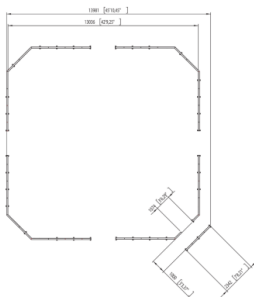

Lappset Toro HPL Boarding L met Toegangspoort

290454

De Toro HPL Boarding L (13 x 13 m) met toegangspoort combineert dynamisch spel met toegankelijkheid. De geïntegreerde toegangspoort maakt het speelveld eenvoudig bereikbaar voor iedereen. Dankzij de 45° hoeken wordt tactisch spel gestimuleerd, terwijl de vlakke aansluiting op de Toro-doelen zorgt voor een natuurlijke balterugkaatsing. Een esthetisch en functioneel ontwerp voor intensief gebruik.