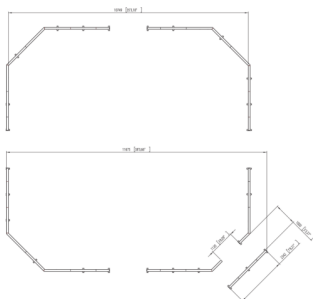

Lappset Toro HPL Boarding M met Toegangspoort

290455

De Toro HPL Boarding M (10,7 x 10,7 m) met toegangspoort combineert dynamisch spel met toegankelijkheid. De geïntegreerde toegangspoort maakt het speelveld eenvoudig bereikbaar voor iedereen. Dankzij de 45° hoeken wordt tactisch spel gestimuleerd, terwijl de vlakke aansluiting op de Toro-doelen zorgt voor een natuurlijke balterugkaatsing. Een esthetisch en functioneel ontwerp voor intensief gebruik.