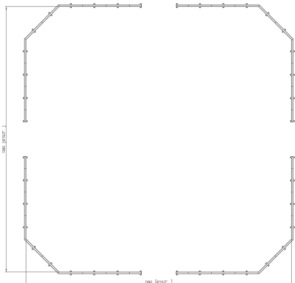

## Lappset Toro Roosterboarding L

290460

De Toro Roosterboarding L (13 x 13 m) is een robuuste, modulaire omheining die perfect aansluit op de interactieve Toro-doelen. De open structuur van de roosterpanelen zorgt voor optimale zichtbaarheid en ventilatie, terwijl de 45° hoeken dynamisch spel stimuleren en slimme passes via de boarding mogelijk maken. De duurzame materialen zijn onderhoudsarm en weersbestendig. Ideaal voor sportparken en scholen die een esthetisch aantrekkelijke en functionele sportoplossing zoeken.