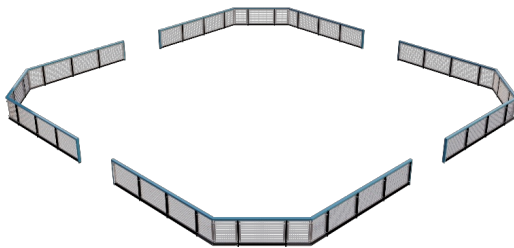

## Lappset Toro Roosterboarding L

290460

De Toro Roosterboarding L (13 x 13 m) is een robuuste, modulaire omheining die perfect aansluit op de interactieve Toro-doelen. De open structuur van de roosterpanelen zorgt voor optimale zichtbaarheid en ventilatie, terwijl de 45° hoeken dynamisch spel stimuleren en slimme passes via de boarding mogelijk maken. De duurzame materialen zijn onderhoudsarm en weersbestendig. Ideaal voor sportparken en scholen die een esthetisch aantrekkelijke en functionele sportoplossing zoeken.