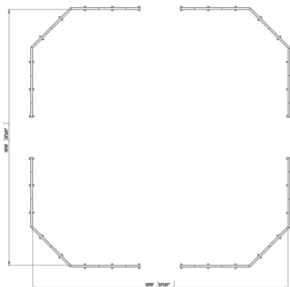

# Lappset Toro Roosterboarding M

290461

De Toro Roosterboarding M (10,7 x 10,7 m) is een robuuste, modulaire omheining die perfect aansluit op de interactieve Toro-doelen. De open structuur van de roosterpanelen zorgt voor optimale zichtbaarheid en ventilatie, terwijl de 45° hoeken dynamisch spel stimuleren en slimme passes via de boarding mogelijk maken. De duurzame materialen zijn onderhoudsarm en weersbestendig. Ideaal voor sportparken en scholen die een esthetisch aantrekkelijke en functionele sportoplossing zoeken.