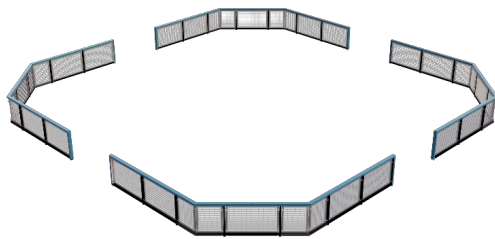

# Lappset Toro Roosterboarding M

290461

De Toro Roosterboarding M (10,7 x 10,7 m) is een robuuste, modulaire omheining die perfect aansluit op de interactieve Toro-doelen. De open structuur van de roosterpanelen zorgt voor optimale zichtbaarheid en ventilatie, terwijl de 45° hoeken dynamisch spel stimuleren en slimme passes via de boarding mogelijk maken. De duurzame materialen zijn onderhoudsarm en weersbestendig. Ideaal voor sportparken en scholen die een esthetisch aantrekkelijke en functionele sportoplossing zoeken.