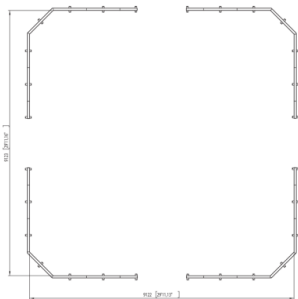

Lappset Toro Roosterboarding S

290462

De Toro Roosterboarding S (9,1 x 9,1 m) is een volledig gesloten, modulaire omheining die perfect aansluit op de interactieve Toro-doelen. Spelers betreden het veld door over de boarding te klimmen, wat zorgt voor een afgesloten en intensieve speelomgeving. De 45° hoeken stimuleren dynamisch spel en maken slimme passes via de boarding mogelijk. De open roosterpanelen zorgen voor optimale zichtbaarheid en ventilatie, terwijl de duurzame constructie onderhoudsarm en weersbestendig is. Ideaal voor locaties die een compacte en esthetisch aantrekkelijke sportoplossing zoeken.