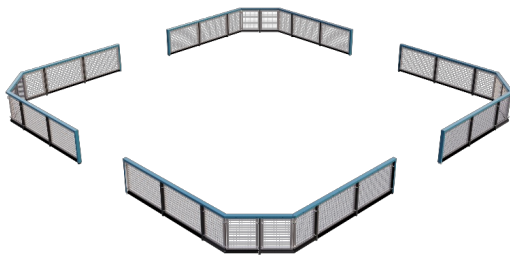

Lappset Toro Roosterboarding S

290462

De Toro Roosterboarding S (9,1 x 9,1 m) is een volledig gesloten, modulaire omheining die perfect aansluit op de interactieve Toro-doelen. Spelers betreden het veld door over de boarding te klimmen, wat zorgt voor een afgesloten en intensieve speelomgeving. De 45° hoeken stimuleren dynamisch spel en maken slimme passes via de boarding mogelijk. De open roosterpanelen zorgen voor optimale zichtbaarheid en ventilatie, terwijl de duurzame constructie onderhoudsarm en weersbestendig is. Ideaal voor locaties die een compacte en esthetisch aantrekkelijke sportoplossing zoeken.