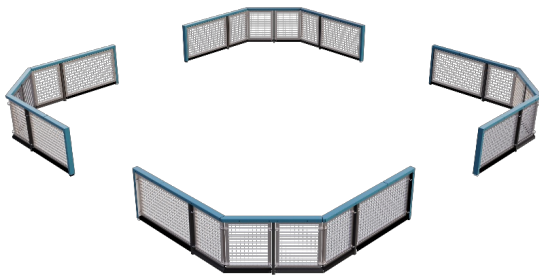

# Lappset Toro Roosterboarding XS

290463

De Toro Roosterboarding XS (6,8 x 6,8 m) is een compacte, volledig gesloten omheining die perfect aansluit op de interactieve Toro-doelen. Spelers betreden het veld door over de boarding te klimmen, wat zorgt voor een afgesloten en intensieve speelomgeving. De 45° hoeken stimuleren dynamisch spel en maken slimme passes via de boarding mogelijk. De open roosterpanelen zorgen voor optimale zichtbaarheid en ventilatie, terwijl de duurzame constructie onderhoudsarm en weersbestendig is. Ideaal voor locaties die een compacte en esthetisch aantrekkelijke sportoplossing zoeken.