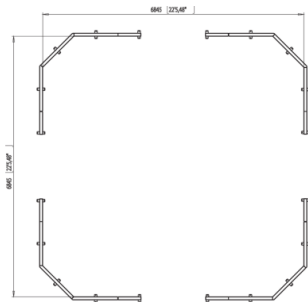

# Lappset Toro Roosterboarding XS

290463

De Toro Roosterboarding XS (6,8 x 6,8 m) is een compacte, volledig gesloten omheining die perfect aansluit op de interactieve Toro-doelen. Spelers betreden het veld door over de boarding te klimmen, wat zorgt voor een afgesloten en intensieve speelomgeving. De 45° hoeken stimuleren dynamisch spel en maken slimme passes via de boarding mogelijk. De open roosterpanelen zorgen voor optimale zichtbaarheid en ventilatie, terwijl de duurzame constructie onderhoudsarm en weersbestendig is. Ideaal voor locaties die een compacte en esthetisch aantrekkelijke sportoplossing zoeken.