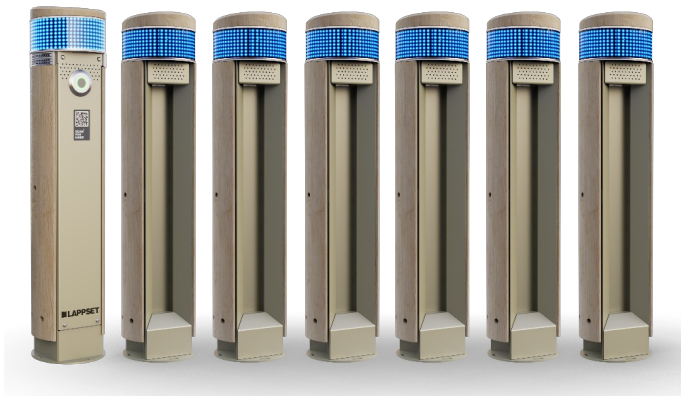

Lappset Memo Spelpilaren

290500

De Lappset Memo Spelpilaren vormen een interactieve speelzone bestaande uit zeven pilaren met 360° LED-touchscreens. Kinderen worden uitgedaagd om te bewegen, samen te werken en spelenderwijs te leren via meer dan 70 educatieve en actieve spellen. De Memo combineert technologie met fysieke activiteit en is ideaal voor schoolpleinen, parken en recreatiegebieden. Dankzij de modulaire opbouw en regelmatige software-updates blijft het spelconcept vernieuwend en aantrekkelijk voor diverse doelgroepen.