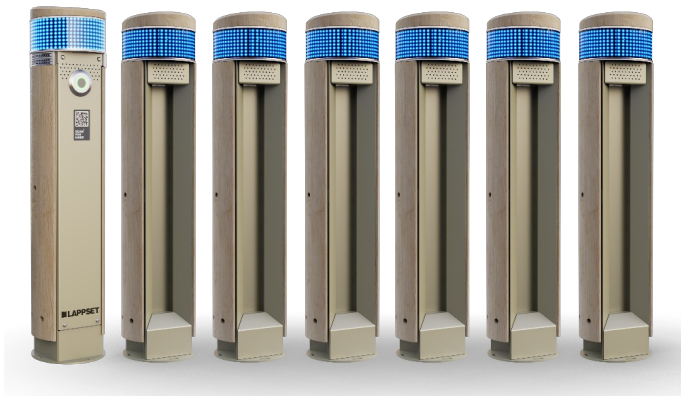

# Lappset Memo Spelpilaren

290500

De Lappset Memo Spelpilaren vormen een interactieve speelzone bestaande uit zeven pilaren met 360° LED-touchscreens. Kinderen worden uitgedaagd om te bewegen, samen te werken en spelenderwijs te leren via meer dan 70 educatieve en actieve spellen. De Memo combineert technologie met fysieke activiteit en is ideaal voor schoolpleinen, parken en recreatiegebieden. Dankzij de modulaire opbouw en regelmatige software-updates blijft het spelconcept vernieuwend en aantrekkelijk voor diverse doelgroepen.