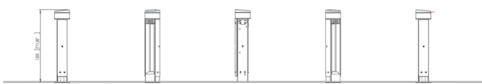

Lappset Memo Spelpilaren

290500

De Lappset Memo Spelpilaren vormen een interactieve speelzone bestaande uit zeven pilaren met 360° LED-touchscreens. Kinderen worden uitgedaagd om te bewegen, samen te werken en spelenderwijs te leren via meer dan 70 educatieve en actieve spellen. De Memo combineert technologie met fysieke activiteit en is ideaal voor schoolpleinen, parken en recreatiegebieden. Dankzij de modulaire opbouw en regelmatige software-updates blijft het spelconcept vernieuwend en aantrekkelijk voor diverse doelgroepen.