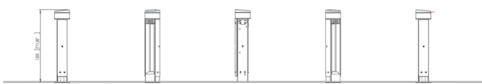

# Lappset Memo Spelpilaren

290500

De Lappset Memo Spelpilaren vormen een interactieve speelzone bestaande uit zeven pilaren met 360° LED-touchscreens. Kinderen worden uitgedaagd om te bewegen, samen te werken en spelenderwijs te leren via meer dan 70 educatieve en actieve spellen. De Memo combineert technologie met fysieke activiteit en is ideaal voor schoolpleinen, parken en recreatiegebieden. Dankzij de modulaire opbouw en regelmatige software-updates blijft het spelconcept vernieuwend en aantrekkelijk voor diverse doelgroepen.