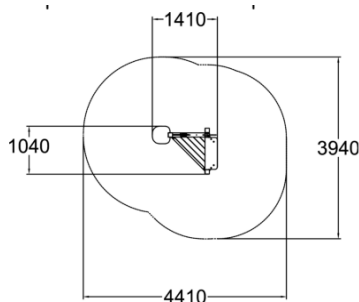

Outdoor Classroom Student

290570M

De Lappset Outdoor Classroom Student is een compact houten buitenklasmeubel, ontworpen voor individueel of kleinschalig leren. De kleine platforms bieden ruimte om te schrijven of tekenen, wat interactief leren in een intieme setting stimuleert. Een geïntegreerd speelpaneel met cijfers bevordert communicatie en spel. Ideaal voor scholen die buitenonderwijs willen verrijken met speelse en educatieve elementen.

Valhoogte 560 mm

Downloads:

[DWG bestand](#)

[Installatiehandleiding](#)