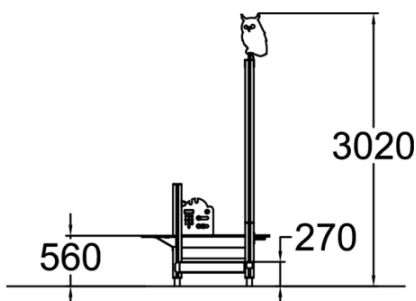

Outdoor Classroom Student

290570M

De Lappset Outdoor Classroom Student is een compact houten buitenklasmeubel, ontworpen voor individueel of kleinschalig leren. De kleine platforms bieden ruimte om te schrijven of tekenen, wat interactief leren in een intieme setting stimuleert. Een geïntegreerd speelpaneel met cijfers bevordert communicatie en spel. Ideaal voor scholen die buitenonderwijs willen verrijken met speelse en educatieve elementen.

Valhoogte 560 mm

Downloads:

[DWG bestand](#)

[Installatiehandleiding](#)