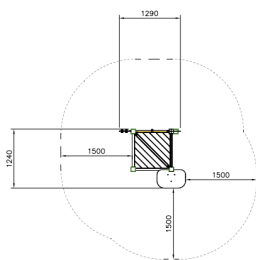

# Outdoor Classroom Leerling

290571M

De Lappset Outdoor Classroom Leerling is een multifunctioneel buitenmeubel dat de Memo-spelzone uitbreidt met een leeromgeving. Het bestaat uit een cirkelvormige opstelling met krijtborden en zitplaatsen, waardoor leerlingen opdrachten kunnen uitwerken en samenwerken in de buitenlucht. Deze modulaire toevoeging bevordert actief leren en biedt leerkrachten de mogelijkheid om lessen op een dynamische en interactieve manier te geven, waarbij technologie en traditionele leermethoden samenkomen

**Valhoogte** 570 mm