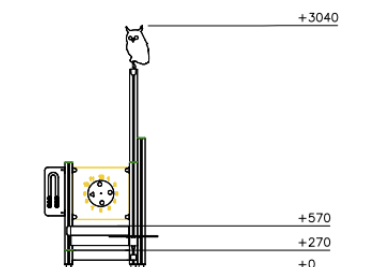

Outdoor Classroom Leerling

290571M

De Lappset Outdoor Classroom Leerling is een multifunctioneel buitenmeubel dat de Memo-spelzone uitbreidt met een leeromgeving. Het bestaat uit een cirkelvormige opstelling met krijtborden en zitplaatsen, waardoor leerlingen opdrachten kunnen uitwerken en samenwerken in de buitenlucht. Deze modulaire toevoeging bevordert actief leren en biedt leerkrachten de mogelijkheid om lessen op een dynamische en interactieve manier te geven, waarbij technologie en traditionele leermethoden samenkomen

Valhoogte 570 mm

Downloads:

[DWG bestand](#)

[Installatiehandleiding](#)