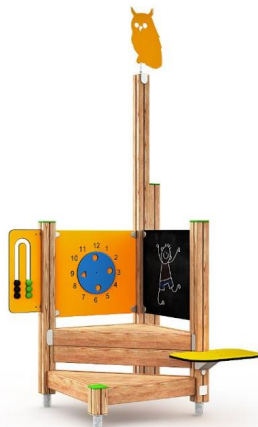

Outdoor Classroom Leerling

290571M

De Lappset Outdoor Classroom Leerling is een multifunctioneel buitenmeubel dat de Memo-spelzone uitbreidt met een leeromgeving. Het bestaat uit een cirkelvormige opstelling met krijtborden en zitplaatsen, waardoor leerlingen opdrachten kunnen uitwerken en samenwerken in de buitenlucht. Deze modulaire toevoeging bevordert actief leren en biedt leerkrachten de mogelijkheid om lessen op een dynamische en interactieve manier te geven, waarbij technologie en traditionele leermethoden samenkomen

Valhoogte 570 mm

Downloads:

[DWG bestand](#)

[Installatiehandleiding](#)