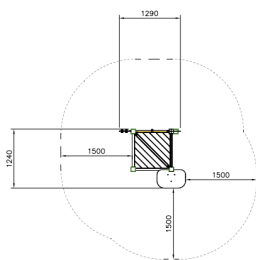

Outdoor Classroom Leerling

290571M

De Lappset Outdoor Classroom Leerling is een multifunctioneel buitenmeubel dat de Memo-spelzone uitbreidt met een leeromgeving. Het bestaat uit een cirkelvormige opstelling met krijtborden en zitplaatsen, waardoor leerlingen opdrachten kunnen uitwerken en samenwerken in de buitenlucht. Deze modulaire toevoeging bevordert actief leren en biedt leerkrachten de mogelijkheid om lessen op een dynamische en interactieve manier te geven, waarbij technologie en traditionele leermethoden samenkomen

Valhoogte 570 mm

Downloads:

[DWG bestand](#)

[Installatiehandleiding](#)