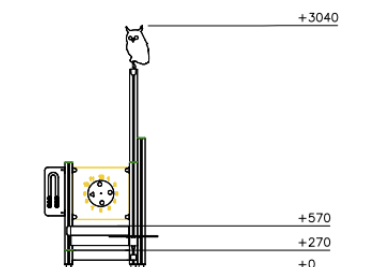

# Outdoor Classroom Leerling

290571M

De Lappset Outdoor Classroom Leerling is een multifunctioneel buitenmeubel dat de Memo-spelzone uitbreidt met een leeromgeving. Het bestaat uit een cirkelvormige opstelling met krijtborden en zitplaatsen, waardoor leerlingen opdrachten kunnen uitwerken en samenwerken in de buitenlucht. Deze modulaire toevoeging bevordert actief leren en biedt leerkrachten de mogelijkheid om lessen op een dynamische en interactieve manier te geven, waarbij technologie en traditionele leermethoden samenkomen

**Valhoogte** 570 mm