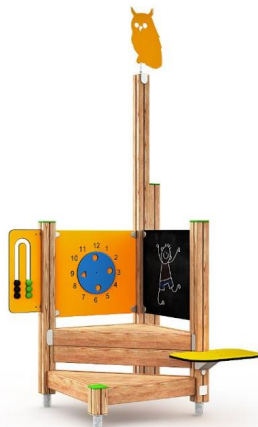

# Outdoor Classroom Leerling

290571M

De Lappset Outdoor Classroom Leerling is een multifunctioneel buitenmeubel dat de Memo-spelzone uitbreidt met een leeromgeving. Het bestaat uit een cirkelvormige opstelling met krijtborden en zitplaatsen, waardoor leerlingen opdrachten kunnen uitwerken en samenwerken in de buitenlucht. Deze modulaire toevoeging bevordert actief leren en biedt leerkrachten de mogelijkheid om lessen op een dynamische en interactieve manier te geven, waarbij technologie en traditionele leermethoden samenkomen

**Valhoogte** 570 mm