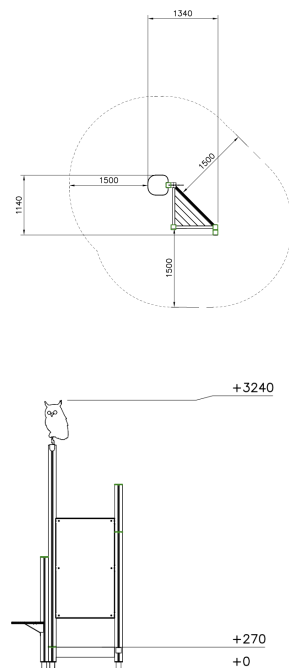

Outdoor Classroom Leraar

290572M

De Lappset Outdoor Classroom Leraar is een compact houten kaselement, ontworpen voor individueel of kleinschalig buitenonderwijs. Uitgerust met een groot krijtbord en een schrijfplateau, ondersteunt het interactieve lessen en stimuleert het creativiteit. Ideaal voor leerkrachten die de Memo-spelzone willen aanvullen met een fysieke leerplek waar instructie en samenwerking samenkomen.

Valhoogte 570 mm

Downloads:

[DWC bestand](#)

[Installatiehandleiding](#)