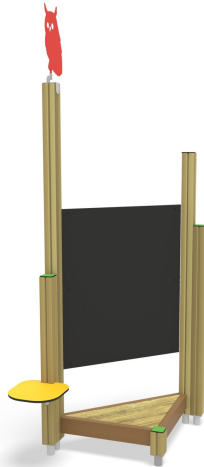

Outdoor Classroom Leraar

290572M

De Lappset Outdoor Classroom Leraar is een compact houten kaselement, ontworpen voor individueel of kleinschalig buitenonderwijs. Uitgerust met een groot krijtbord en een schrijfplateau, ondersteunt het interactieve lessen en stimuleert het creativiteit. Ideaal voor leerkrachten die de Memo-spelzone willen aanvullen met een fysieke leerplek waar instructie en samenwerking samenkomen.

Valhoogte 570 mm

Downloads:

[DWC bestand](#)

[Installatiehandleiding](#)