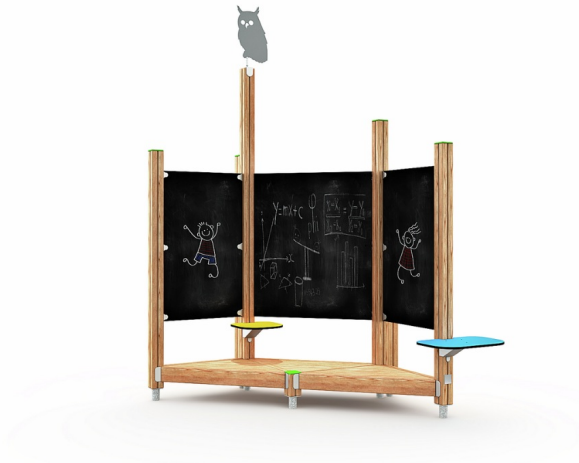

# Outdoor Classroom Professor

290573M

De Lappset Outdoor Classroom Professor is een uitnodigend houten klaselement, ontworpen voor leren in kleine groepen. De compacte platforms bieden ruimte om te schrijven of te tekenen, wat interactief leren in een speelse omgeving aanmoedigt. De schoolbordpanelen ondersteunen communicatie en stimuleren creatieve activiteiten, waardoor leerlingen actief betrokken blijven bij het leerproces. Ideaal voor scholen die buitenlessen willen verrijken met dynamische en interactieve elementen.

**Valhoogte** 570 mm