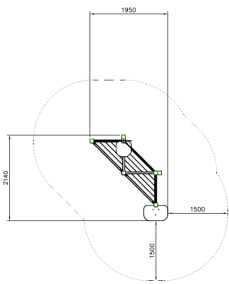

# Outdoor Classroom Professor

290573M

De Lappset Outdoor Classroom Professor is een uitnodigend houten klaselement, ontworpen voor leren in kleine groepen. De compacte platforms bieden ruimte om te schrijven of te tekenen, wat interactief leren in een speelse omgeving aanmoedigt. De schoolbordpanelen ondersteunen communicatie en stimuleren creatieve activiteiten, waardoor leerlingen actief betrokken blijven bij het leerproces. Ideaal voor scholen die buitenlessen willen verrijken met dynamische en interactieve elementen.

**Valhoogte** 570 mm