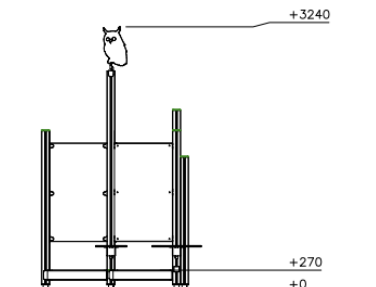

# Outdoor Classroom Professor

290573M

De Lappset Outdoor Classroom Professor is een uitnodigend houten klaselement, ontworpen voor leren in kleine groepen. De compacte platforms bieden ruimte om te schrijven of te tekenen, wat interactief leren in een speelse omgeving aanmoedigt. De schoolbordpanelen ondersteunen communicatie en stimuleren creatieve activiteiten, waardoor leerlingen actief betrokken blijven bij het leerproces. Ideaal voor scholen die buitenlessen willen verrijken met dynamische en interactieve elementen.

**Valhoogte** 570 mm