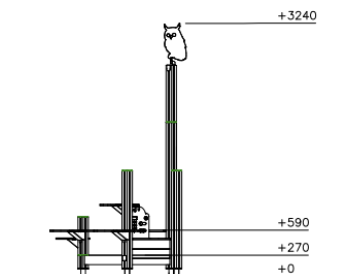

Outdoor Classroom Ingenieur

290574M

De Lappset Outdoor Classroom Ingenieur is een modulair houten buitenklasmeubel dat leren letterlijk naar een hoger niveau tilt. Met een verhoogd platform, geïntegreerde schoolborden en interactieve speelelementen stimuleert het creativiteit, samenwerking en actieve betrokkenheid. Deze opstelling vormt een dynamisch middelpunt in de buitenruimte, waar spel en educatie samenkomen.

Valhoogte 590 mm

Downloads:

[DWG bestand](#)

[Installatiehandleiding](#)