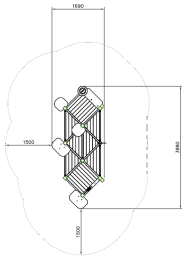

Outdoor Classroom Ingenieur

290574M

De Lappset Outdoor Classroom Ingenieur is een modulair houten buitenklasmeubel dat leren letterlijk naar een hoger niveau tilt. Met een verhoogd platform, geïntegreerde schoolborden en interactieve speelelementen stimuleert het creativiteit, samenwerking en actieve betrokkenheid. Deze opstelling vormt een dynamisch middelpunt in de buitenruimte, waar spel en educatie samenkomen.

Valhoogte 590 mm

Downloads:

[DWG bestand](#)

[Installatiehandleiding](#)