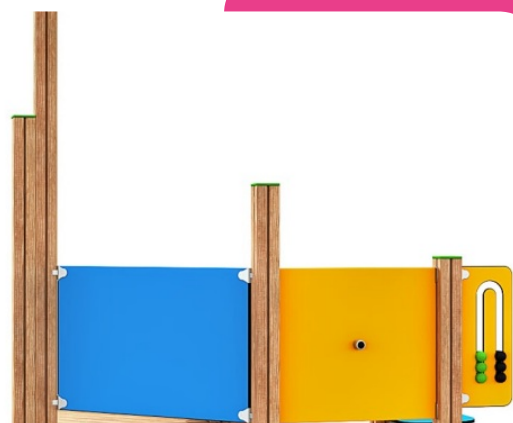

Outdoor Classroom Wetenschapper

290575M

De Lappset Outdoor Classroom Wetenschapper is een middelgroot buitenklasmafel dat leren en spelen op een natuurlijke manier combineert. Met zitplaatsen op twee niveaus, geïntegreerde krijtborden en speelelementen zoals een telraam, stimuleert het creativiteit, samenwerking en interactie. Deze opstelling is ideaal voor scholen die buitenlessen willen verrijken met dynamische en educatieve elementen.

Valhoogte 590 mm

Downloads:

[DWG bestand](#)

[Installatiehandleiding](#)

Lappset Nederland

Movement for every heartbeat

Op al onze transacties zijn de algemene voorwaarden van Lappset Yalp B.V., gedeponeerd bij KVK, van toepassing