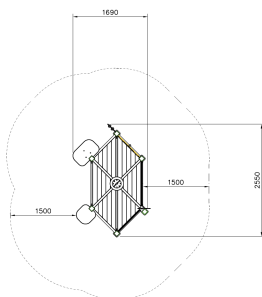

Outdoor Classroom Wetenschapper

290575M

De Lappset Outdoor Classroom Wetenschapper is een middelgroot buitenklasmafel dat leren en spelen op een natuurlijke manier combineert. Met zitplaatsen op twee niveaus, geïntegreerde krijtborden en speelelementen zoals een telraam, stimuleert het creativiteit, samenwerking en interactie. Deze opstelling is ideaal voor scholen die buitenlessen willen verrijken met dynamische en educatieve elementen.

Valhoogte 590 mm

Downloads:

[DWG bestand](#)

[Installatiehandleiding](#)

Lappset Nederland

Movement for every heartbeat

Op al onze transacties zijn de algemene voorwaarden van Lappset Yalp B.V., gedeponeerd bij KVK, van toepassing