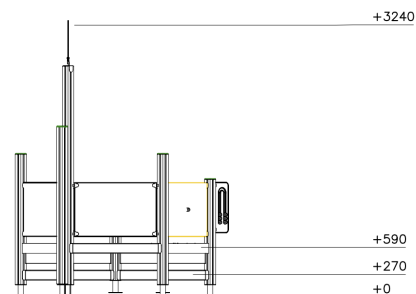

Outdoor Classroom Wetenschapper

290575M

De Lappset Outdoor Classroom Wetenschapper is een middelgroot buitenklasmafel dat leren en spelen op een natuurlijke manier combineert. Met zitplaatsen op twee niveaus, geïntegreerde krijtborden en speelelementen zoals een telraam, stimuleert het creativiteit, samenwerking en interactie. Deze opstelling is ideaal voor scholen die buitenlessen willen verrijken met dynamische en educatieve elementen.

Valhoogte 590 mm

Downloads:

[DWG bestand](#)

[Installatiehandleiding](#)

Lappset Nederland

Movement for every heartbeat

Op al onze transacties zijn de algemene voorwaarden van Lappset Yalp B.V., gedeponeerd bij KVK, van toepassing