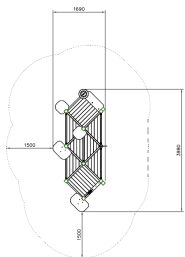

Valhoogte 590 mm

Downloads:

[DWG bestand](#)

[Installatiehandleiding](#)

Lappset Nederland

Movement for every heartbeat

Op al onze transacties zijn de algemene voorwaarden van Lappset Yalp B.V., gedeponoerd bij KVK, van toepassing