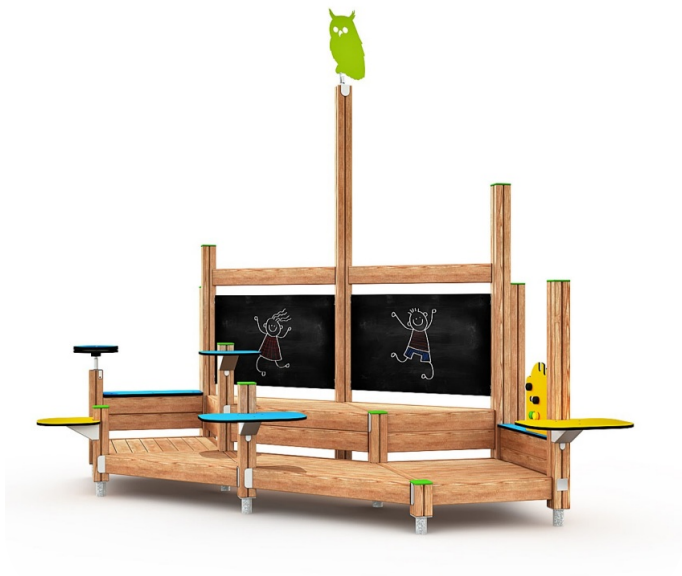

Outdoor Classroom Pionier

290576M

De Lappset Outdoor Classroom Pionier is een verhoogd buitenklasje meubel dat leren letterlijk naar een hoger niveau tilt. Voorzien van speelelementen, interactieve panelen en geïntegreerde krijtborden, stimuleert het creativiteit en samenwerking binnen kleine groepen. Deze opstelling vormt een dynamisch middelpunt in de buitenruimte, waar spel en educatie samenkomen.

Valhoogte 590 mm

Downloads:

[DWG bestand](#)

[Installatiehandleiding](#)

Lappset Nederland

Movement for every heartbeat

Op al onze transacties zijn de algemene voorwaarden van Lappset Yalp B.V., gedeponoerd bij KVK, van toepassing