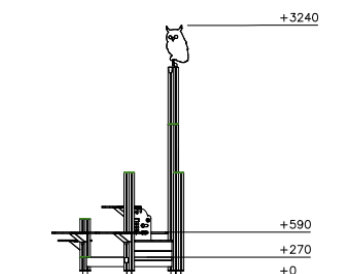

Outdoor Classroom Pionier

290576M

De Lappset Outdoor Classroom Pionier is een verhoogd buitenklasje meubel dat leren letterlijk naar een hoger niveau tilt. Voorzien van speelelementen, interactieve panelen en geïntegreerde krijtborden, stimuleert het creativiteit en samenwerking binnen kleine groepen. Deze opstelling vormt een dynamisch middelpunt in de buitenruimte, waar spel en educatie samenkomen.

Valhoogte 590 mm

Downloads:

[DWG bestand](#)

[Installatiehandleiding](#)

Lappset Nederland

Movement for every heartbeat

Op al onze transacties zijn de algemene voorwaarden van Lappset Yalp B.V., gedeponoerd bij KVK, van toepassing