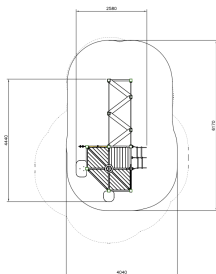

Outdoor Classroom Padvinder

290577M

De Lappset Outdoor Classroom Padvinder is een modulair houten buitenklasje meubel dat leren transformeert in een multisensoriële ervaring. Voorzien van diverse speelelementen en geïntegreerde speelpanelen, stimuleert het ontdekking, creativiteit en samenwerking onder leerlingen. Het centrale krijtbord bevordert educatieve betrokkenheid in een speelse omgeving, waardoor het ideaal is voor scholen die actief en interactief leren willen integreren in hun buitenruimtes.

Valhoogte 870 mm

Downloads:

[DWC bestand](#)

[Installatiehandleiding](#)