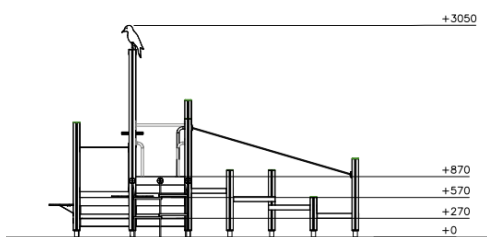

Outdoor Classroom Padvinder

290577M

De Lappset Outdoor Classroom Padvinder is een modulair houten buitenklasje meubel dat leren transformeert in een multisensoriële ervaring. Voorzien van diverse speelelementen en geïntegreerde speelpanelen, stimuleert het ontdekking, creativiteit en samenwerking onder leerlingen. Het centrale krijtbord bevordert educatieve betrokkenheid in een speelse omgeving, waardoor het ideaal is voor scholen die actief en interactief leren willen integreren in hun buitenruimtes.

Valhoogte 870 mm

Downloads:

[DWC bestand](#)

[Installatiehandleiding](#)