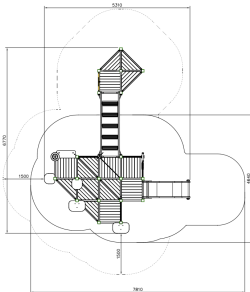

Outdoor Classroom Onderzoeker

290578M

De Lappset Outdoor Classroom Onderzoeker is het meest uitgebreide buitenklasmeubel binnen de Memo Outdoor Classroom-serie. Deze opstelling combineert ruime zitplaatsen met interactieve speelelementen, meerdere krijtborden en panelen, waardoor een veelzijdige leeromgeving ontstaat. Ideaal voor scholen die spelenderwijs leren willen integreren in hun onderwijs, biedt de Onderzoeker een inspirerende ruimte voor samenwerking, creativiteit en ontdekking in de buitenlucht.

Valhoogte 1.170 mm

Downloads:

[DWG bestand](#)

[Installatiehandleiding](#)