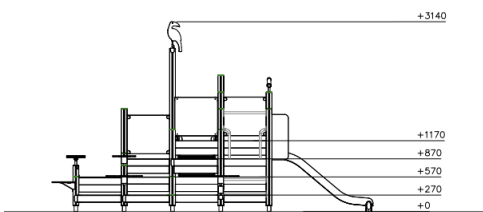

Outdoor Classroom Onderzoeker

290578M

De Lappset Outdoor Classroom Onderzoeker is het meest uitgebreide buitenklasmeubel binnen de Memo Outdoor Classroom-serie. Deze opstelling combineert ruime zitplaatsen met interactieve speelelementen, meerdere krijtborden en panelen, waardoor een veelzijdige leeromgeving ontstaat. Ideaal voor scholen die spelenderwijs leren willen integreren in hun onderwijs, biedt de Onderzoeker een inspirerende ruimte voor samenwerking, creativiteit en ontdekking in de buitenlucht.

Valhoogte 1.170 mm

Downloads:

[DWG bestand](#)

[Installatiehandleiding](#)