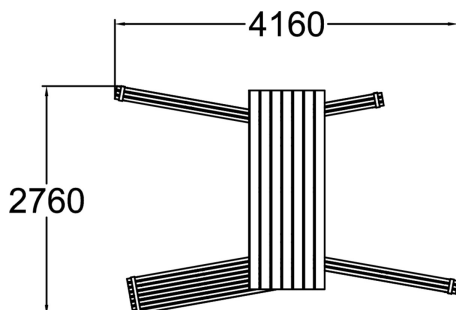

# Lappset Fono DJ-tafel Momentum

290600

De Lappset Fono DJ-tafel Momentum is een interactieve DJ-booth voor buitengebruik, ontworpen om jongeren te inspireren tot creativiteit en sociale interactie. Door eenvoudigweg een smartphone op de geluidsversterkende pads te plaatsen, kunnen gebruikers hun eigen muziek afspelen en mixen met professionele DJ-effecten zoals filter, loop, scratch, delay en crossfader. De Momentum-serie voegt houten details toe voor een warme uitstraling, ideaal voor parken, skateplekken en schoolpleinen. Met zijn weerbestendige ontwerp en focus op muzikale expressie biedt de Fono een unieke ontmoetingsplek die jongeren samenbrengt rondom muziek en