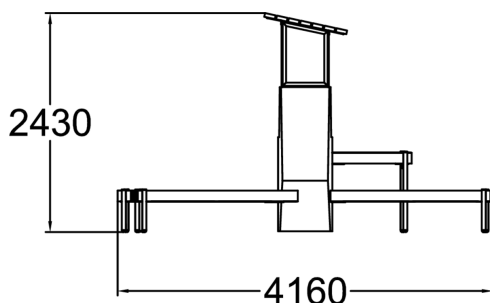

# Lappset Fono DJ-tafel Momentum

290600

De Lappset Fono DJ-tafel Momentum is een interactieve DJ-booth voor buitengebruik, ontworpen om jongeren te inspireren tot creativiteit en sociale interactie. Door eenvoudigweg een smartphone op de geluidsversterkende pads te plaatsen, kunnen gebruikers hun eigen muziek afspelen en mixen met professionele DJ-effecten zoals filter, loop, scratch, delay en crossfader. De Momentum-serie voegt houten details toe voor een warme uitstraling, ideaal voor parken, skateplekken en schoolpleinen. Met zijn weerbestendige ontwerp en focus op muzikale expressie biedt de Fono een unieke ontmoetingsplek die jongeren samenbrengt rondom muziek en