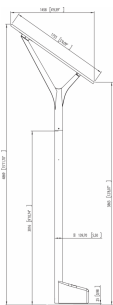

Lappset Solar

290900

De Lappset Solar is een zelfstandige zonne-energieoplossing voor interactieve toestellen zoals Sona, Memo, Sutū, Toro, Fono en Luna. Via het Lappset Dashboard beheer je op afstand het energieverbruik en de batterijstatus. De Solar is ontworpen voor een duurzame en veilige speelomgeving, met een strak design dat past bij de kleur van het interactieve toestel.