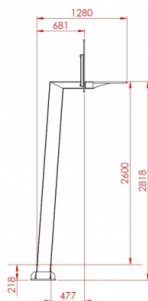

Basket Shorty

3052

Onze boarding-sportvelden worden opgebouwd met modulaire componenten. Door toevoeging van baskets of (interactieve) grote doelen zijn meerdere sporten mogelijk. De Shorty is een basket op juniorhoogte, maar dan met een kortere arm van 0,5 meter. Door de hoogte is deze basket een uitdaging voor de jonge spelers. De basket is zowel los te plaatsen als eenvoudig te integreren in de boarding sportvelden.