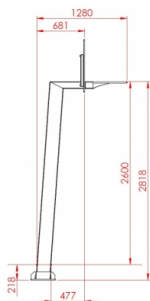

Basket Shorty

3052

Onze boarding-sportvelden worden opgebouwd met modulaire componenten. Door toevoeging van baskets of (interactieve) grote doelen zijn meerdere sporten mogelijk. De Shorty is een basket op juniorhoogte, maar dan met een kortere arm van 0,5 meter. Door de hoogte is deze basket een uitdaging voor de jonge spelers. De basket is zowel los te plaatsen als eenvoudig te integreren in de boarding sportvelden.