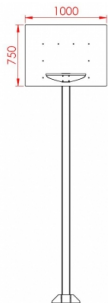

Basket Shorty

3052

Onze boarding-sportvelden worden opgebouwd met modulaire componenten. Door toevoeging van baskets of (interactieve) grote doelen zijn meerdere sporten mogelijk. De Shorty is een basket op juniorhoogte, maar dan met een kortere arm van 0,5 meter. Door de hoogte is deze basket een uitdaging voor de jonge spelers. De basket is zowel los te plaatsen als eenvoudig te integreren in de boarding sportvelden.