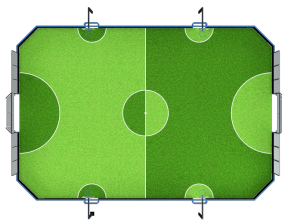

## AllRound

3115

De AllRound is een groot veld met vele mogelijkheden. Uiteraard met 2 grote doelen met achterwand. Uniek zijn de basket en minidoel opstellingen dwars over de lengte van het speelveld. Hierdoor is het mogelijk meerdere partijen tegelijkertijd te spelen. Lekker sporten!