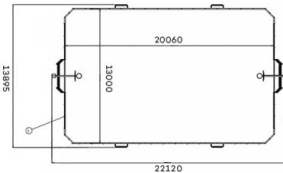

# Classic

3125

Onze boarding-sportvelden worden opgebouwd met modulaire componenten. De Classic heeft twee baskets, twee grote doelen en vier kleine doeltjes over de lengte van het veld. Hierdoor kun je er meerdere sporten tegelijkertijd uit oefenen. Doordat de boarding aan de binnenkant geheel vlak is afgewerkt maakt deze onderdeel uit van het spel en door de schuine hoeken komt het spel nooit stil te liggen! Dit multifunctionele sportveld is geschikt voor veel verschillende spelvormen zoals voetbal, hockey, handbal, tennis, basketbal, trefbal en korfbal.