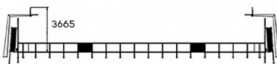

# Classic

3125

Onze boarding-sportvelden worden opgebouwd met modulaire componenten. De Classic heeft twee baskets, twee grote doelen en vier kleine doeltjes over de lengte van het veld. Hierdoor kun je er meerdere sporten tegelijkertijd uit oefenen. Doordat de boarding aan de binnenkant geheel vlak is afgewerkt maakt deze onderdeel uit van het spel en door de schuine hoeken komt het spel nooit stil te liggen! Dit multifunctionele sportveld is geschikt voor veel verschillende spelvormen zoals voetbal, hockey, handbal, tennis, basketbal, trefbal en korfbal.