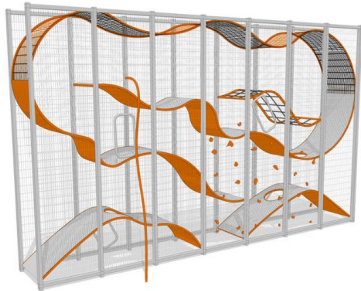

Wall-Holla 7M

400107

Met Wall-Holla laat je 21-42 kinderen samen spelen op een compacte ruimte van 50 tot 100 m². Wal-Holla is een blikvanger door zijn hoge en doorzichtige structuur. Daarnaast is hij ook een voortdurend veranderende kunstwerk! Spelen in een Wal-Holla is erg uitdagend voor diverse leeftijden. Door de volledig transparante structuur kunnen ouders altijd een oogje in het zeil houden. De afmeting en kleuren kunnen naar wens worden aangepast, daarnaast is uitbreiding mogelijk zoals met glijbanen, brandweerpalen en hydraulisch drop zones.

Valhoogte 2.470 mm