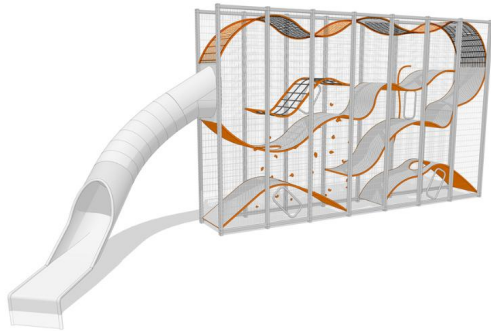

Wall-Holla 7M Externe Glijbaan

400107ES

Met Wall-Holla laat je 21-42 kinderen samen spelen op een compacte ruimte van 50 tot 100 m². Wal-Holla is een blikvanger door zijn hoge en doorzichtige structuur. Daarnaast is hij ook een voortdurend veranderende kunstwerk! Spelen in een Wal-Holla is erg uitdagend voor diverse leeftijden. Door de volledig transparante structuur kunnen ouders altijd een oogje in het zeil houden. De afmeting en kleuren kunnen naar wens worden aangepast, daarnaast is uitbreiding mogelijk zoals met glijbanen, brandweerpalen en hydraulisch drop zones.

Valhoogte 2.470 mm

Downloads: