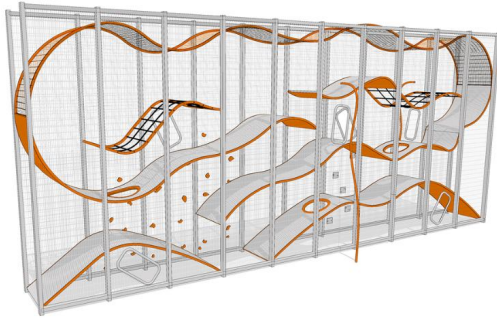

Wall-Holla 10M

400110

Met Wall-Holla laat je 21-42 kinderen samen spelen op een compacte ruimte van 50 tot 100 m². Wal-Holla is een blikvanger door zijn hoge en doorzichtige structuur. Daarnaast is hij ook een voortdurend veranderende kunstwerk! Spelen in een Wal-Holla is erg uitdagend voor diverse leeftijden. Door de volledig transparante structuur kunnen ouders altijd een oogje in het zeil houden. De afmeting en kleuren kunnen naar wens worden aangepast, daarnaast is uitbreiding mogelijk zoals met glijbanen, brandweerpalen en hydraulisch drop zones.

Valhoogte 2.470 mm