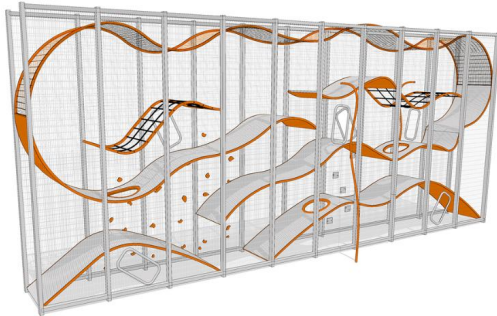

Wall-Holla 10M

400110

Met Wall-Holla laat je 21-42 kinderen samen spelen op een compacte ruimte van 50 tot 100 m². Wal-Holla is een blikvanger door zijn hoge en doorzichtige structuur. Daarnaast is hij ook een voortdurend veranderende kunstwerk! Spelen in een Wal-Holla is erg uitdagend voor diverse leeftijden. Door de volledig transparante structuur kunnen ouders altijd een oogje in het zeil houden. De afmeting en kleuren kunnen naar wens worden aangepast, daarnaast is uitbreiding mogelijk zoals met glijbanen, brandweerpalen en hydraulisch drop zones.

Valhoogte 2.470 mm

Downloads: