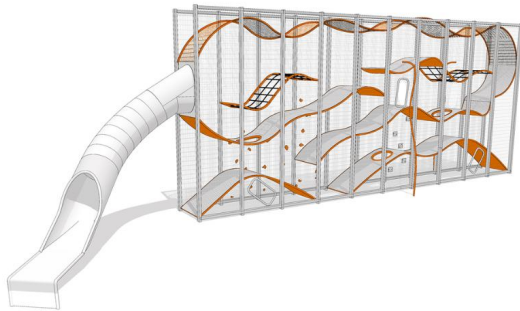

Wall-Holla 10M Externe Glijbaan

400110ES

Met Wall-Holla laat je 21-42 kinderen samen spelen op een compacte ruimte van 50 tot 100 m². Wal-Holla is een blikvanger door zijn hoge en doorzichtige structuur. Daarnaast is hij ook een voortdurend veranderende kunstwerk! Spelen in een Wal-Holla is erg uitdagend voor diverse leeftijden. Door de volledig transparante structuur kunnen ouders altijd een oogje in het zeil houden. De afmeting en kleuren kunnen naar wens worden aangepast, daarnaast is uitbreiding mogelijk zoals met glijbanen, brandweerpalen en hydraulisch drop zones.

Valhoogte 2.470 mm

Downloads: