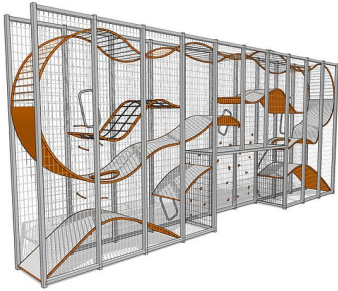

# Wall-Holla 10M met Goal

400110G

Met Wall-Holla laat je 21-42 kinderen samen spelen op een compacte ruimte van 50 tot 100 m<sup>2</sup>. Wal-Holla is een blikvanger door zijn hoge en doorzichtige structuur. Daarnaast is hij ook een voortdurend veranderende kunstwerk! Spelen in een Wal-Holla is erg uitdagend voor diverse leeftijden. Door de volledig transparante structuur kunnen ouders altijd een oogje in het zeil houden. De afmeting en kleuren kunnen naar wens worden aangepast, daarnaast is uitbreiding mogelijk zoals met glijbanen, brandweerpalen en hydraulisch drop zones.

**Valhoogte** 2.470 mm

**Downloads:**