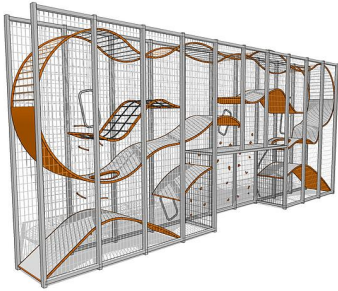

# Wall-Holla 10M met Goal

400110G

Met Wall-Holla laat je 21-42 kinderen samen spelen op een compacte ruimte van 50 tot 100 m<sup>2</sup>. Wal-Holla is een blikvanger door zijn hoge en doorzichtige structuur. Daarnaast is hij ook een voortdurend veranderende kunstwerk! Spelen in een Wal-Holla is erg uitdagend voor diverse leeftijden. Door de volledig transparante structuur kunnen ouders altijd een oogje in het zeil houden. De afmeting en kleuren kunnen naar wens worden aangepast, daarnaast is uitbreiding mogelijk zoals met glijbanen, brandweerpalen en hydraulisch drop zones.

**Valhoogte** 2.470 mm