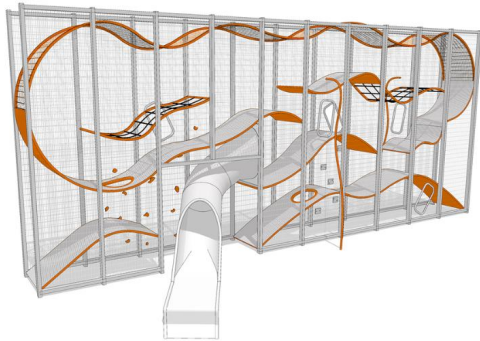

Wall-Holla 10M Interne Glijbaan

4001101S

Met Wall-Holla laat je 21-42 kinderen samen spelen op een compacte ruimte van 50 tot 100 m². Wal-Holla is een blikvanger door zijn hoge en doorzichtige structuur. Daarnaast is hij ook een voortdurend veranderende kunstwerk! Spelen in een Wal-Holla is erg uitdagend voor diverse leeftijden. Door de volledig transparante structuur kunnen ouders altijd een oogje in het zeil houden. De afmeting en kleuren kunnen naar wens worden aangepast, daarnaast is uitbreiding mogelijk zoals met glijbanen, brandweerpalen en hydraulisch drop zones.

Valhoogte 2.470 mm

Downloads: