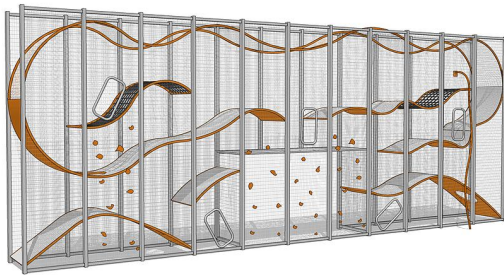

## Wall-Holla 11M met Goal

400111G

Met Wall-Holla laat je 21-42 kinderen samen spelen op een compacte ruimte van 50 tot 100 m<sup>2</sup>. Wal-Holla is een blikvanger door zijn hoge en doorzichtige structuur. Daarnaast is hij ook een voortdurend veranderende kunstwerk! Spelen in een Wal-Holla is erg uitdagend voor diverse leeftijden. Door de volledig transparante structuur kunnen ouders altijd een oogje in het zeil houden. De afmeting en kleuren kunnen naar wens worden aangepast, daarnaast is uitbreiding mogelijk zoals met glijbanen, brandweerpalen en hydraulisch drop zones.