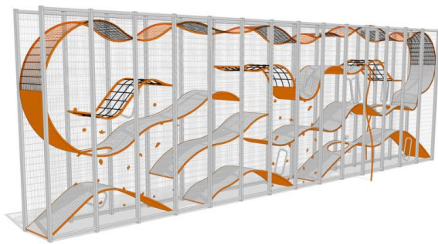

## Wall-Holla 14M

400114

Met Wall-Holla laat je 21-42 kinderen samen spelen op een compacte ruimte van 50 tot 100 m<sup>2</sup>. Wal-Holla is een blikvanger door zijn hoge en doorzichtige structuur. Daarnaast is hij ook een voortdurend veranderende kunstwerk! Spelen in een Wal-Holla is erg uitdagend voor diverse leeftijden. Door de volledig transparante structuur kunnen ouders altijd een oogje in het zeil houden. De afmeting en kleuren kunnen naar wens worden aangepast, daarnaast is uitbreiding mogelijk zoals met glijbanen, brandweerpalen en hydraulisch drop zones.

**Valhoogte** 2.800 mm