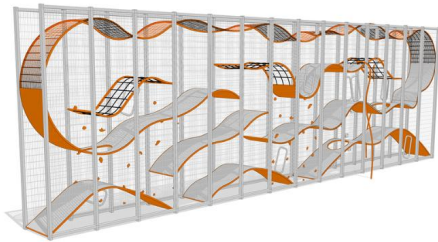

Wall-Holla 14M

400114

Met Wall-Holla laat je 21-42 kinderen samen spelen op een compacte ruimte van 50 tot 100 m². Wal-Holla is een blikvanger door zijn hoge en doorzichtige structuur. Daarnaast is hij ook een voortdurend veranderende kunstwerk! Spelen in een Wal-Holla is erg uitdagend voor diverse leeftijden. Door de volledig transparante structuur kunnen ouders altijd een oogje in het zeil houden. De afmeting en kleuren kunnen naar wens worden aangepast, daarnaast is uitbreiding mogelijk zoals met glijbanen, brandweerpalen en hydraulisch drop zones.

Valhoogte 2.800 mm