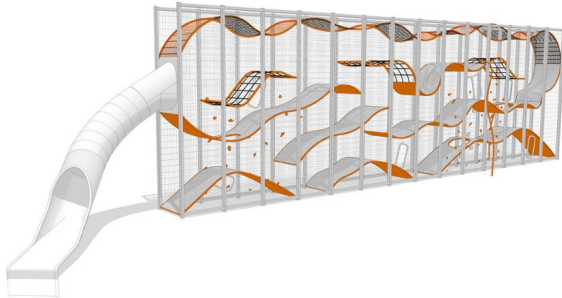

Wall-Holla 14M Externe Glijbaan

400114ES

Met Wall-Holla laat je 21-42 kinderen samen spelen op een compacte ruimte van 50 tot 100 m². Wal-Holla is een blikvanger door zijn hoge en doorzichtige structuur. Daarnaast is hij ook een voortdurend veranderende kunstwerk! Spelen in een Wal-Holla is erg uitdagend voor diverse leeftijden. Door de volledig transparante structuur kunnen ouders altijd een oogje in het zeil houden. De afmeting en kleuren kunnen naar wens worden aangepast, daarnaast is uitbreiding mogelijk zoals met glijbanen, brandweerpalen en hydraulisch drop zones.

Valhoogte 2.800 mm