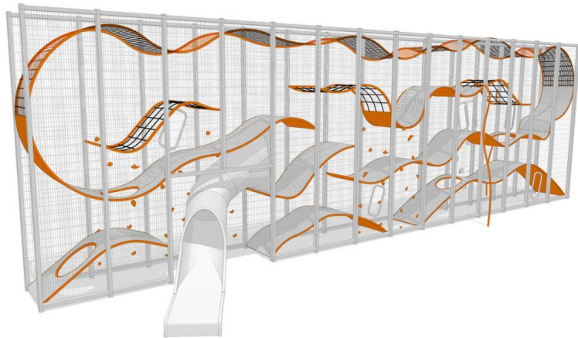

Wall-Holla 14M Interne Glijbaan

400114IS

Met Wall-Holla laat je 21-42 kinderen samen spelen op een compacte ruimte van 50 tot 100 m². Wal-Holla is een blikvanger door zijn hoge en doorzichtige structuur. Daarnaast is hij ook een voortdurend veranderende kunstwerk! Spelen in een Wal-Holla is erg uitdagend voor diverse leeftijden. Door de volledig transparante structuur kunnen ouders altijd een oogje in het zeil houden. De afmeting en kleuren kunnen naar wens worden aangepast, daarnaast is uitbreiding mogelijk zoals met glijbanen, brandweerpalen en hydraulisch drop zones.

Valhoogte 2.800 mm