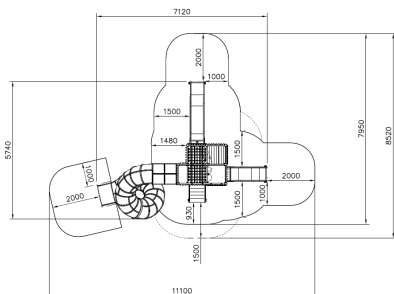

Halo Cubic Sky Maze Sting

420101

De Sting-toren is bijna 5,5 meter hoog en biedt een reeks opwindende speelelementen, zoals klimnetten en platforms. Ideaal voor jongere kinderen om vertrouwd te raken met klimmen. De toren beschikt ook over een traditionele stalen glijbaan voor een snelle en plezierige afdaling. Deze toren is perfect om kinderen te laten genieten van actieve en sociale speeltijd in een veilige omgeving.

Valhoogte 1.470 mm

Downloads:

[DWG bestand](#)

[Installatiehandleiding](#)

[Certificaat](#)