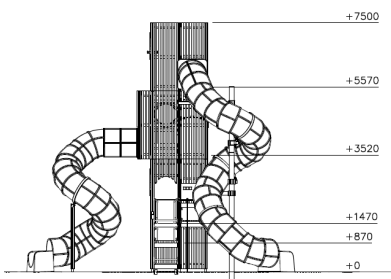

# Halo Cubic Sky Maze Needle

420102

De Needle-toren is een indrukwekkend speeltoestel van bijna 7,5 meter hoog, ontworpen voor avontuurlijke kinderen die op zoek zijn naar een uitdagende klimervaring. De toren bevat verschillende klimelementen, zoals netten en platforms, en biedt een leuke en boeiende route naar de top. Onderweg kunnen kinderen gebruikmaken van een glijbaan of een spannende buisglijbaan. Deze toren stimuleert niet alleen de fysieke ontwikkeling, maar bevordert ook sociale interactie tijdens het spelen.

**Valhoogte** 2.070 mm