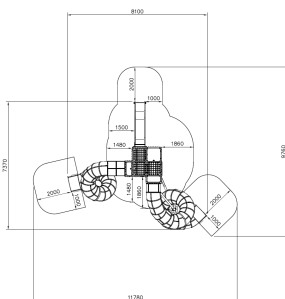

# Halo Cubic Sky Maze Needle

420102

De Needle-toren is een indrukwekkend speeltoestel van bijna 7,5 meter hoog, ontworpen voor avontuurlijke kinderen die op zoek zijn naar een uitdagende klimervaring. De toren bevat verschillende klimelementen, zoals netten en platforms, en biedt een leuke en boeiende route naar de top. Onderweg kunnen kinderen gebruikmaken van een glijbaan of een spannende buisglijbaan. Deze toren stimuleert niet alleen de fysieke ontwikkeling, maar bevordert ook sociale interactie tijdens het spelen.

**Valhoogte** 2.070 mm