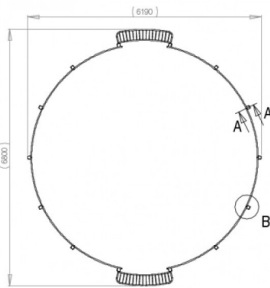

# LappsetPanna Low Court Verzinkt + Poedercoating

6200

Panna is een nieuwe kijk op voetbal, een rage die blijft! Het gaat om techniek, je tegenstander aftroeven, zien en gezien worden. In deze kooi blijft de bal gevangen. Onze pannakooien zijn verkrijgbaar in verschillende hoogtes, deze is de laagste van drie versies.