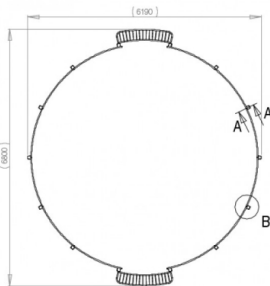

LappsetPanna Low Court Verzinkt + Poedercoating

6200

Panna is een nieuwe kijk op voetbal, een rage die blijft! Het gaat om techniek, je tegenstander aftroeven, zien en gezien worden. In deze kooi blijft de bal gevangen. Onze pannakooien zijn verkrijgbaar in verschillende hoogtes, deze is de laagste van drie versies.