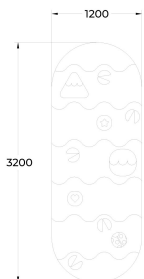

Kunstgrasfiguur Doelspringen Weiland

971551

Doelspringen Weiland is een speelse kunstgrasfiguur die kinderen uitnodigt tot springen, mikken en bewegen. De kleurrijke prints – van bergtop tot lieveheersbeestje – prikkelen de fantasie en zorgen voor eindeloos spel. Spelers kiezen hun doel en oefenen hun sprongkracht, balans en richtingsgevoel. Deze zachte ondergrond is perfect als zelfstandig spelonderdeel of als aanvulling op een beweegroute. De nieuwe Prime speeltoestellen zijn verkrijgbaar per Q2 2026.