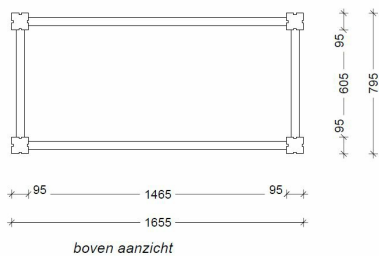

# Moestuintafel Circulair

C00002

De Moestuintafel Circulair biedt een duurzame en toegankelijke manier om te tuinieren. Gemaakt van geretourneerde palen en balken uit oude speeltoestellen, krijgt dit materiaal een tweede leven in een functionele en circulaire oplossing. Dankzij de verhoogde constructie is de tafel ideaal voor jong en oud om op ergonomische hoogte te werken. Perfect voor groene educatie op scholen en kinderdagverblijven, waar kinderen spelenderwijs leren over natuur en duurzaamheid! De kleur wordt afgestemd met Lappset Nederland en de moestuintafel is beschikbaar bij voldoende teruggekomen oude onderdelen.