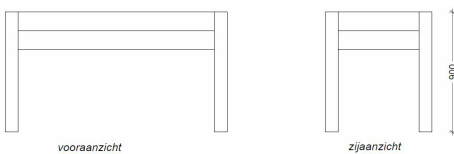

# Moestuintafel Circulair

C00002

De Moestuintafel Circulair biedt een duurzame en toegankelijke manier om te tuinieren. Gemaakt van geretourneerde palen en balken uit oude speeltoestellen, krijgt dit materiaal een tweede leven in een functionele en circulaire oplossing. Dankzij de verhoogde constructie is de tafel ideaal voor jong en oud om op ergonomische hoogte te werken. Perfect voor groene educatie op scholen en kinderdagverblijven, waar kinderen spelenderwijs leren over natuur en duurzaamheid! De kleur wordt afgestemd met Lappset Nederland en de moestuintafel is beschikbaar bij voldoende teruggekomen oude onderdelen.