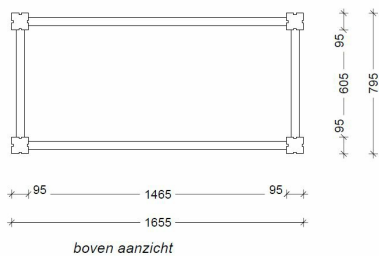

Moestuintafel Circulair

C00002

De Moestuintafel Circulair biedt een duurzame en toegankelijke manier om te tuinieren. Gemaakt van geretourneerde palen en balken uit oude speeltoestellen, krijgt dit materiaal een tweede leven in een functionele en circulaire oplossing. Dankzij de verhoogde constructie is de tafel ideaal voor jong en oud om op ergonomische hoogte te werken. Perfect voor groene educatie op scholen en kinderdagverblijven, waar kinderen spelenderwijs leren over natuur en duurzaamheid! De kleur wordt afgestemd met Lappset Nederland en de moestuintafel is beschikbaar bij voldoende teruggekomen oude onderdelen.