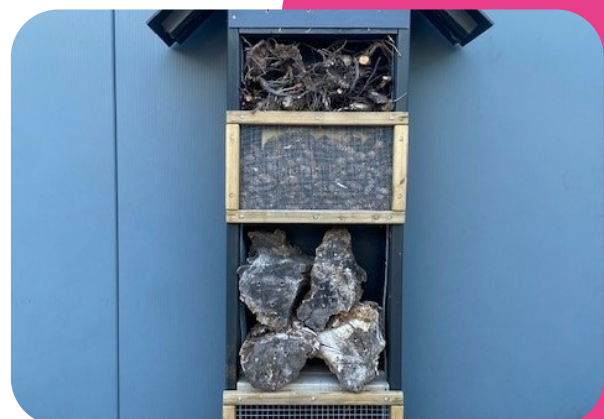

Downloads:

[Installatiehandleiding](#)

Lappset Nederland

Movement for every heartbeat

Op al onze transacties zijn de algemene voorwaarden van Lappset Yalp B.V., gedeponeerd bij KVK, van toepassing

Nieuwenkampsmaten 12
7472 DE Goor

+31 (0)547 289 410
www.lappset.nl

KVK: 54102995
BTW: NL 8511.63.130.B01