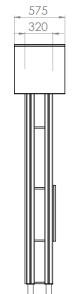

Insectenhotel Circulair

C00003

Dit product is tijdelijk gereserveerd. Het Insectenhotel Circulair maakt de speelomgeving avontuurlijk en leerzaam! Dit duurzame insectenhotel, gemaakt van geretourneerde palen, balken en wanden van oude speeltoestellen, nodigt kinderen uit om de natuur van dichtbij te ontdekken. Observeer krioelende insecten en leer hoe ze bijdragen aan een gezonde leefomgeving. De invulling voor de insecten behoort niet tot het product en kan naar eigen wens worden toegevoegd. De kleur wordt afgestemd met Lappset Nederland en het insectenhotel is beschikbaar bij voldoende teruggekomen oude onderdelen. Een boeiende toevoeging