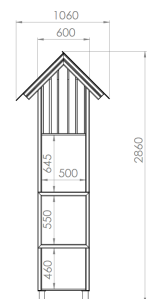

Insectenhotel Circulair

C00003

Dit product is tijdelijk gereserveerd. Het Insectenhotel Circulair maakt de speelomgeving avontuurlijk en leerzaam! Dit duurzame insectenhotel, gemaakt van geretourneerde palen, balken en wanden van oude speeltoestellen, nodigt kinderen uit om de natuur van dichtbij te ontdekken. Observeer krioelende insecten en leer hoe ze bijdragen aan een gezonde leefomgeving. De invulling voor de insecten behoort niet tot het product en kan naar eigen wens worden toegevoegd. De kleur wordt afgestemd met Lappset Nederland en het insectenhotel is beschikbaar bij voldoende teruggekomen oude onderdelen. Een boeiende toevoeging