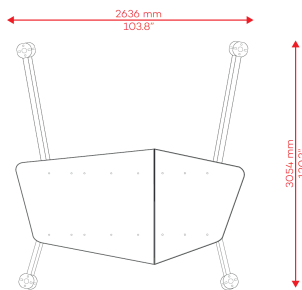

Lappset Fono DJ-tafel Circulair

CYA3702G

Dit product is tijdelijk gereserveerd. De Lappset Fono is een interactieve outdoor DJ-tafel die de jeugd uitdaagt om hun muzikale creativiteit de vrije loop te laten. Leg je smartphone op de DJ-tafel, voeg effecten aan de muziek toe en maak de vetste mixen. Het betreft hier een gebruikte Fono. Check www.lappset.nl/productlijnen/interactieve-toestellen/fono-djtafel/ voor meer informatie, video's en technische details.