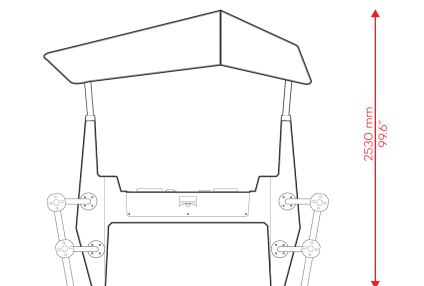

Lappset Fono DJ-tafel Circulair

CYA3702G

Dit product is tijdelijk gereserveerd. De Lappset Fono is een interactieve outdoor DJ-tafel die de jeugd uitdaagt om hun muzikale creativiteit de vrije loop te laten. Leg je smartphone op de DJ-tafel, voeg effecten aan de muziek toe en maak de vetste mixen. Het betreft hier een gebruikte Fono. Check www.lappset.nl/productlijnen/interactieve-toestellen/fono-djtafel/ voor meer informatie, video's en technische details.