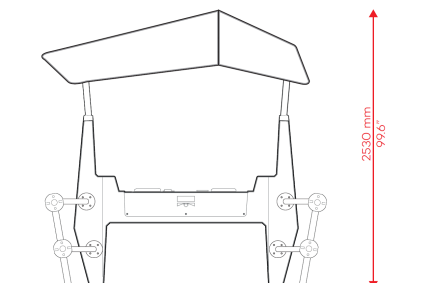

# Lappset Fono DJ-tafel Circulair

CYA3702G

Dit product is tijdelijk gereserveerd. De Lappset Fono is een interactieve outdoor DJ-tafel die de jeugd uitdaagt om hun muzikale creativiteit de vrije loop te laten. Leg je smartphone op de DJ-tafel, voeg effecten aan de muziek toe en maak de vetste mixen. Het betreft hier een gebruikte Fono. Check [www.lappset.nl/productlijnen/interactieve-toestellen/fono-djtafel/](http://www.lappset.nl/productlijnen/interactieve-toestellen/fono-djtafel/) voor meer informatie, video's en technische details.