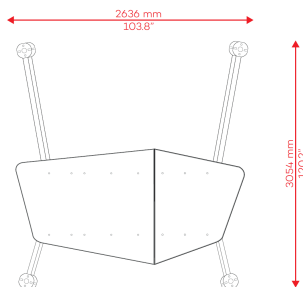

# Lappset Fono DJ-tafel Circulair

CYA3702G

Dit product is tijdelijk gereserveerd. De Lappset Fono is een interactieve outdoor DJ-tafel die de jeugd uitdaagt om hun muzikale creativiteit de vrije loop te laten. Leg je smartphone op de DJ-tafel, voeg effecten aan de muziek toe en maak de vetste mixen. Het betreft hier een gebruikte Fono. Check [www.lappset.nl/productlijnen/interactieve-toestellen/fono-djtafel/](http://www.lappset.nl/productlijnen/interactieve-toestellen/fono-djtafel/) voor meer informatie, video's en technische details.