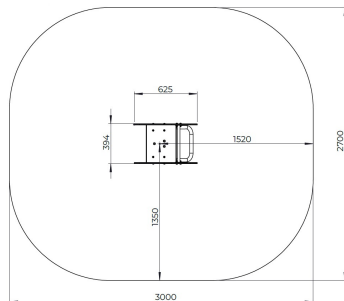

Valhoogte 600 mm

Downloads:

[DWG-bestand](#)

[Montagehandleiding](#)