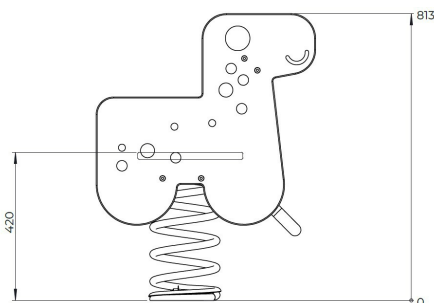

Veerwip Lama

F24020M

De vrolijke Lama veerwip spreekt direct tot de verbeelding van jonge kinderen. Het lage zitje en stevige handgrepen zorgen voor een veilige eerste speelervaring. Door het wippen ontwikkelen peuters hun evenwicht, spiercontrole en ritmisch gevoel. De zachte vering en vriendelijke vorm maken dit toestel aantrekkelijk én toegankelijk voor iedereen vanaf 1 jaar.

Valhoogte 600 mm

Downloads:

[DWG-bestand](#)

[Montagehandleiding](#)