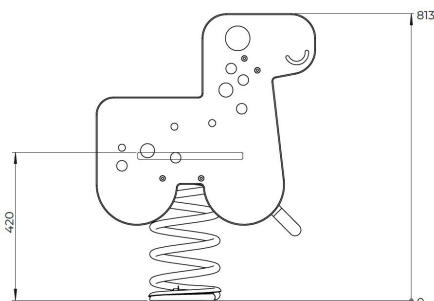

## Veerwip Lama

F24020M

De vrolijke Lama veerwip spreekt direct tot de verbeelding van jonge kinderen. Het lage zitje en stevige handgrepen zorgen voor een veilige eerste speelervaring. Door het wippen ontwikkelen peuters hun evenwicht, spiercontrole en ritmisch gevoel. De zachte vering en vriendelijke vorm maken dit toestel aantrekkelijk én toegankelijk voor iedereen vanaf 1 jaar.

**Valhoogte** 600 mm