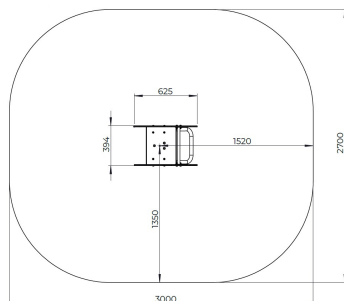

**Valhoogte** 600 mm