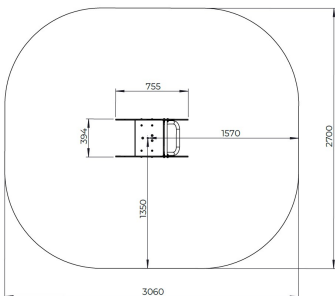

Valhoogte 600 mm

Downloads:

[DWG-bestand](#)

[Montagehandleiding](#)