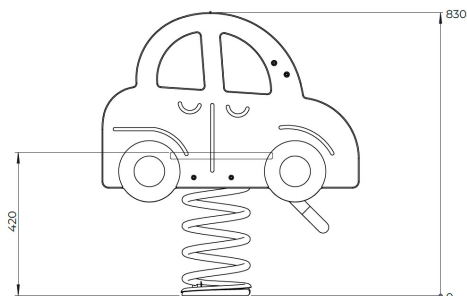

Veerwip Auto

F24022M

De Veerwip Auto nodigt jonge kinderen uit om al wippend op avontuur te gaan. Het vriendelijke ontwerp in autovorm prikkelt de fantasie en stimuleert de eerste spelervaringen. De verende beweging bevordert het evenwichtsgevoel en leert kinderen op speelse wijze hun lichaam aan te sturen. Dankzij de lage opstap en stevige rugleuning is dit veertoestel al vanaf 1 jaar toegankelijk.

Valhoogte 600 mm

Downloads:

[DWG-bestand](#)

[Montagehandleiding](#)