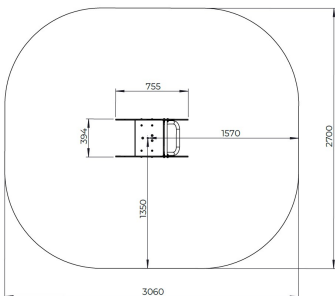

**Valhoogte** 600 mm