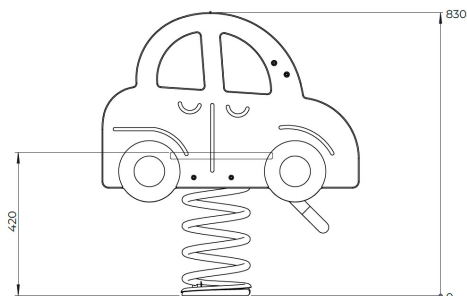

# Veerwip Auto

F24022M

De Veerwip Auto nodigt jonge kinderen uit om al wippend op avontuur te gaan. Het vriendelijke ontwerp in autovorm prikkelt de fantasie en stimuleert de eerste spelervaringen. De verende beweging bevordert het evenwichtsgevoel en leert kinderen op speelse wijze hun lichaam aan te sturen. Dankzij de lage opstap en stevige rugleuning is dit veertoestel al vanaf 1 jaar toegankelijk.

**Valhoogte** 600 mm