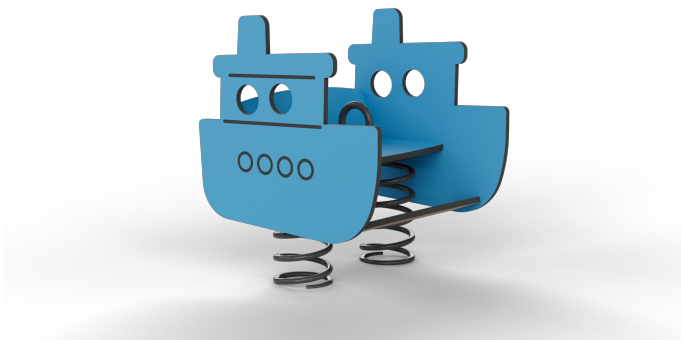

Veerwip voor 2 Vene

F24023M

De Vene veerwip nodigt jonge kinderen uit voor hun eerste speelse vaaravontuur. In dit blauwe bootje schommelen twee spelers samen heen en weer, wat zorgt voor plezier én verbinding. De dubbele vering maakt de beweging vloeiend, terwijl het speelse ontwerp de fantasie prikkelt. Ideaal voor de allerkleinsten om spelenderwijs hun evenwicht, ritme en onderlinge interactie te ontwikkelen.

Valhoogte 600 mm

Downloads:

[DWG-bestand](#)

[Montagehandleiding](#)