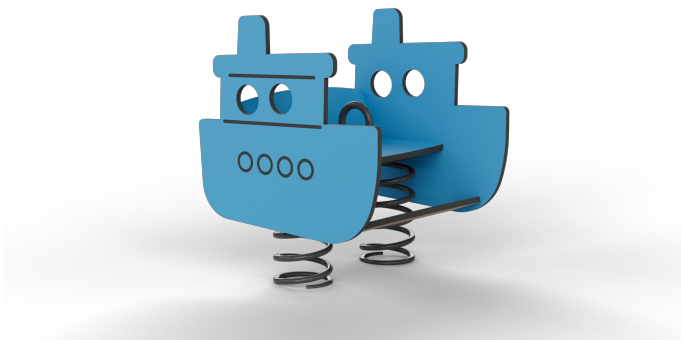

Veerwip voor 2 Vene

F24023M

De Vene veerwip nodigt jonge kinderen uit voor hun eerste speelse vaaravontuur. In dit blauwe bootje schommelen twee spelers samen heen en weer, wat zorgt voor plezier én verbinding. De dubbele vering maakt de beweging vloeiend, terwijl het speelse ontwerp de fantasie prikkelt. Ideaal voor de allerkleinsten om spelenderwijs hun evenwicht, ritme en onderlinge interactie te ontwikkelen.