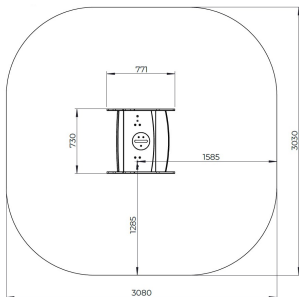

Veerwip voor 2 Vene

F24023M

De Vene veerwip nodigt jonge kinderen uit voor hun eerste speelse vaaravontuur. In dit blauwe bootje schommelen twee spelers samen heen en weer, wat zorgt voor plezier én verbinding. De dubbele vering maakt de beweging vloeiend, terwijl het speelse ontwerp de fantasie prikkelt. Ideaal voor de allerkleinsten om spelenderwijs hun evenwicht, ritme en onderlinge interactie te ontwikkelen.

Valhoogte 600 mm

Downloads:

[DWG-bestand](#)

[Montagehandleiding](#)