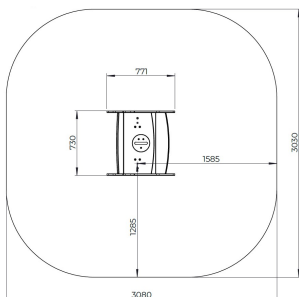

Veerwip voor 2 Vene

F24023M

De Vene veerwip nodigt jonge kinderen uit voor hun eerste speelse vaaravontuur. In dit blauwe bootje schommelen twee spelers samen heen en weer, wat zorgt voor plezier én verbinding. De dubbele vering maakt de beweging vloeiend, terwijl het speelse ontwerp de fantasie prikkelt. Ideaal voor de allerkleinsten om spelenderwijs hun evenwicht, ritme en onderlinge interactie te ontwikkelen.

Valhoogte 600 mm

Downloads:

[Installatiehandleiding](#)

[DWG bestand](#)