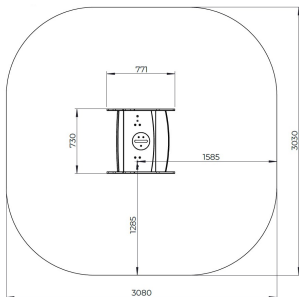

Veerwip voor 2 Vene

F24023M

De Vene veerwip nodigt jonge kinderen uit voor hun eerste speelse vaaravontuur. In dit blauwe bootje schommelen twee spelers samen heen en weer, wat zorgt voor plezier én verbinding. De dubbele vering maakt de beweging vloeiend, terwijl het speelse ontwerp de fantasie prikkelt. Ideaal voor de allerkleinsten om spelenderwijs hun evenwicht, ritme en onderlinge interactie te ontwikkelen.

Valhoogte 600 mm

Downloads:

[Installatiehandleiding](#)

[DWG bestand](#)