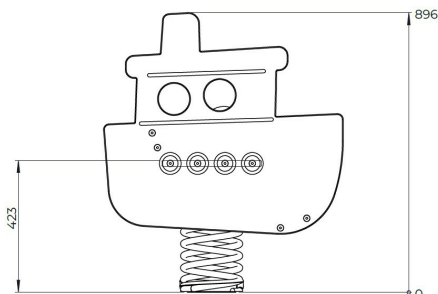

Veerwip voor 2 Vene

F24023M

De Vene veerwip nodigt jonge kinderen uit voor hun eerste speelse vaaravontuur. In dit blauwe bootje schommelen twee spelers samen heen en weer, wat zorgt voor plezier én verbinding. De dubbele vering maakt de beweging vloeiend, terwijl het speelse ontwerp de fantasie prikkelt. Ideaal voor de allerkleinsten om spelenderwijs hun evenwicht, ritme en onderlinge interactie te ontwikkelen.

Valhoogte 600 mm

Downloads:

[DWG-bestand](#)

[Montagehandleiding](#)