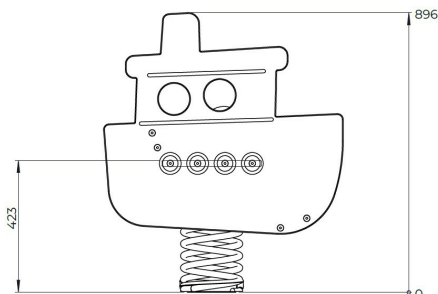

Veerwip voor 2 Vene

F24023M

De Vene veerwip nodigt jonge kinderen uit voor hun eerste speelse vaaravontuur. In dit blauwe bootje schommelen twee spelers samen heen en weer, wat zorgt voor plezier én verbinding. De dubbele vering maakt de beweging vloeiend, terwijl het speelse ontwerp de fantasie prikkelt. Ideaal voor de allerkleinsten om spelenderwijs hun evenwicht, ritme en onderlinge interactie te ontwikkelen.

Valhoogte 600 mm

Downloads:

[Installatiehandleiding](#)

[DWG bestand](#)