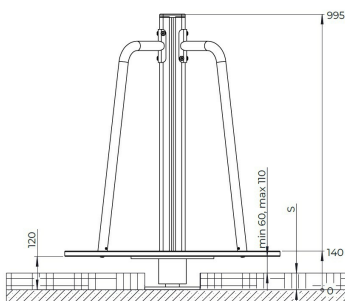

Draaitol Bert

F24030M

Stap op de Bert Draaitol en draai rondjes tot je hoofd tolt! Dit compacte toestel is ideaal voor kleinere speelplekken en biedt volop uitdaging voor het evenwicht. Door de lage hoogte van nog geen meter is het toegankelijk voor jonge kinderen, terwijl de draaibeweging de balans en lichaamscontrole op speelse wijze stimuleert.

Valhoogte 1.000 mm

Downloads:

[Installatiehandleiding](#)

[DWG bestand](#)

Bert Carousel F24030M

Inclusivity			Heartbeat		
Body	Mind	Sensory	Physical	Emotional	Age group
70%	81%	72%	72%	39%	3+

Accessibility		
Body	Mind	Sensory
67%	56%	60%