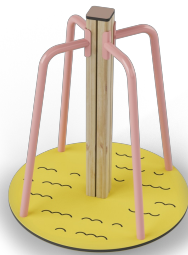

Draaitol Bert

F24030M

Stap op de Bert Draaitol en draai rondjes tot je hoofd tolt! Dit compacte toestel is ideaal voor kleinere speelplekken en biedt volop uitdaging voor het evenwicht. Door de lage hoogte van nog geen meter is het toegankelijk voor jonge kinderen, terwijl de draaibeweging de balans en lichaamscontrole op speelse wijze stimuleert.

Valhoogte 1.000 mm

Downloads:

[Installatiehandleiding](#)

[DWG bestand](#)

Bert Carousel F24030M

Inclusivity			Heartbeat		
Body	Mind	Sensory	Physical	Emotional	Age group
70%	81%	72%	72%	39%	3+

Accessibility		
Body	Mind	Sensory
67%	56%	60%