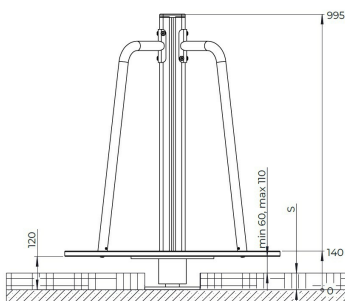

# Draaitol Bert

F24030M

Stap op de Bert Draaitol en draai rondjes tot je hoofd tolt! Dit compacte toestel is ideaal voor kleinere speelplekken en biedt volop uitdaging voor het evenwicht. Door de lage hoogte van nog geen meter is het toegankelijk voor jonge kinderen, terwijl de draaibeweging de balans en lichaamscontrole op speelse wijze stimuleert.

**Valhoogte** 1.000 mm