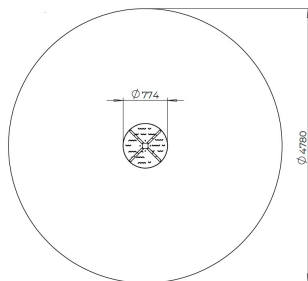

Draaitol Bert

F24030M

Stap op de Bert Draaitol en draai rondjes tot je hoofd tolt! Dit compacte toestel is ideaal voor kleinere speelplekken en biedt volop uitdaging voor het evenwicht. Door de lage hoogte van nog geen meter is het toegankelijk voor jonge kinderen, terwijl de draaibeweging de balans en lichaamscontrole op speelse wijze stimuleert.

Valhoogte 1.000 mm

Downloads:

[Installatiehandleiding](#)

[DWG bestand](#)

Bert Carousel F24030M

Inclusivity			Heartbeat		
Body	Mind	Sensory	Physical	Emotional	Age group
70%	81%	72%	72%	39%	3+

Accessibility		
Body	Mind	Sensory
67%	56%	60%