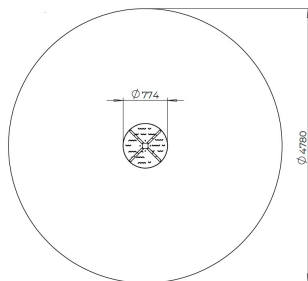

# Draaitol Bert

F24030M

Stap op de Bert Draaitol en draai rondjes tot je hoofd tolt! Dit compacte toestel is ideaal voor kleinere speelplekken en biedt volop uitdaging voor het evenwicht. Door de lage hoogte van nog geen meter is het toegankelijk voor jonge kinderen, terwijl de draaibeweging de balans en lichaamscontrole op speelse wijze stimuleert.

**Valhoogte** 1.000 mm