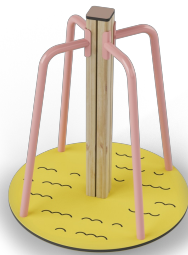

# Draaitol Bert

F24030M

Stap op de Bert Draaitol en draai rondjes tot je hoofd tolt! Dit compacte toestel is ideaal voor kleinere speelplekken en biedt volop uitdaging voor het evenwicht. Door de lage hoogte van nog geen meter is het toegankelijk voor jonge kinderen, terwijl de draaibeweging de balans en lichaamscontrole op speelse wijze stimuleert.

**Valhoogte** 1.000 mm